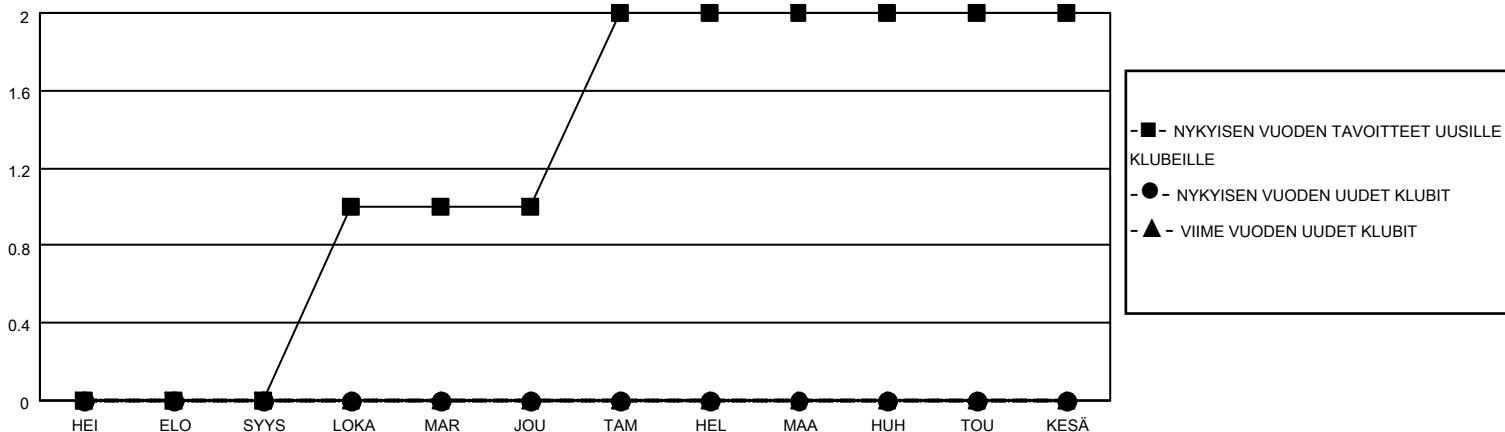

# MONTHLY MEMBERSHIP PROGRESS REPORT

SIJAINTI FINLAND

District 107 M

Results as of: 2/28/2023

Klubit				jäsentä			
TULOKSET 2022-2023				TULOKSET 2022-2023			
NELJÄNNES	UUDEN KLUBIN TAVOITE	UUDET KLUBIT	LOPETETUT KLUBIT	NELJÄNNES	JÄSENKASVUN NETTOTAVOITE	TOTEUTUNUT JÄSENKASVU	POISTETUT JÄSENET (mukaan lukien siirrot)
HEI/ELO/SYYS	0	0	2	HEI/ELO/SYYS	15	20	26
LOKA/MAR/JOU	1	0	0	LOKA/MAR/JOU	36	12	34
TAM/HEL/MAA	1	0	0	TAM/HEL/MAA	36	14	17
HUH/TOU/KESÄ	0	0	0	HUH/TOU/KESÄ	16	0	0

TAVOITTEET JA UUDET KLUBIT, KUMULATIIVINEN

TAVOITTEET JA JÄSENET, KUMULATIIVINEN

LAKKAUTETUT KLUBIT: 2

ERONNEET JÄSENET

KUOLLUT	11
KLUBI LAKKAUTETTU MUU	0
YHTEENSÄ	66
	77

23 CLUBS OF 62 LISÄNNYT YHDEN TAI USEAMMAN UUTTA JÄSENTÄ