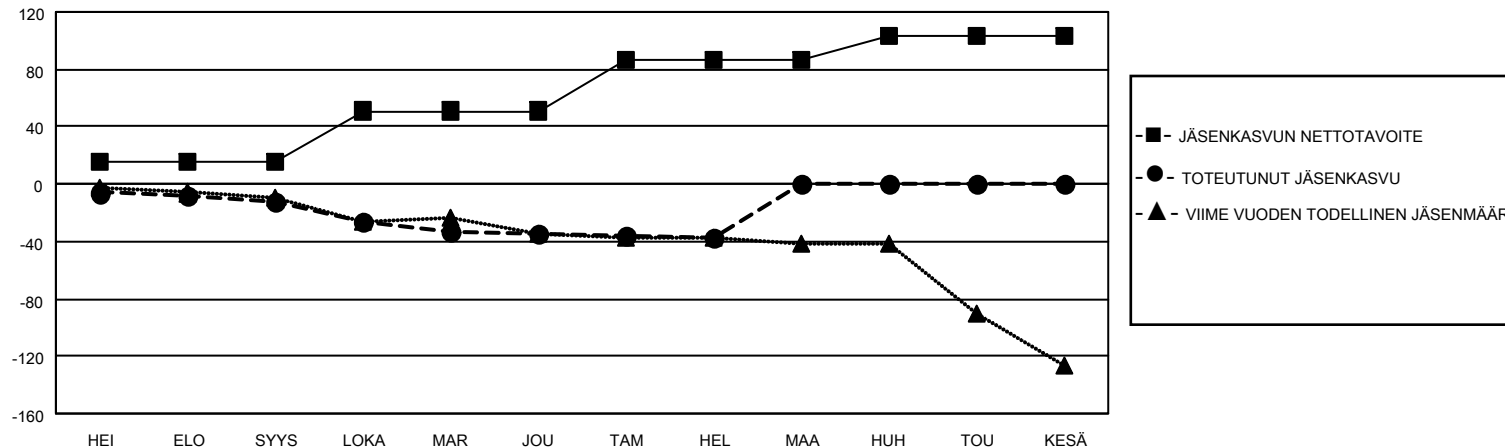

# MONTHLY MEMBERSHIP PROGRESS REPORT

SIJAINTI FINLAND

District 107 M

Results as of: 2/28/2023

Klubit				jäsentä			
TULOKSET 2022-2023				TULOKSET 2022-2023			
NELJÄNNES	UUDEN KLUBIN TAVOITE	UUDET KLUBIT	LOPETETUT KLUBIT	NELJÄNNES	JÄSENKASVUN NETTOTAVOITE	TOTEUTUNUT JÄSENKASVU	POISTETUT JÄSENET (mukaan lukien siirrot)
HEI/ELO/SYYS	0	0	2	HEI/ELO/SYYS	15	20	26
LOKA/MAR/JOU	1	0	0	LOKA/MAR/JOU	36	12	34
TAM/HEL/MAA	1	0	0	TAM/HEL/MAA	36	14	17
HUH/TOU/KESÄ	0	0	0	HUH/TOU/KESÄ	16	0	0

TAVOITTEET JA UUDET KLUBIT, KUMULATIIVINEN

TAVOITTEET JA JÄSENET, KUMULATIIVINEN

LAKKAUTETUT KLUBIT: 2

ERONNEET JÄSENET

KUOLLUT	11
KLUBI LAKKAUTETTU MUU	0
YHTEENSÄ	66
	77

23 CLUBS OF 62 LISÄNNYT YHDEN TAI USEAMMAN UUTTA JÄSENTÄ